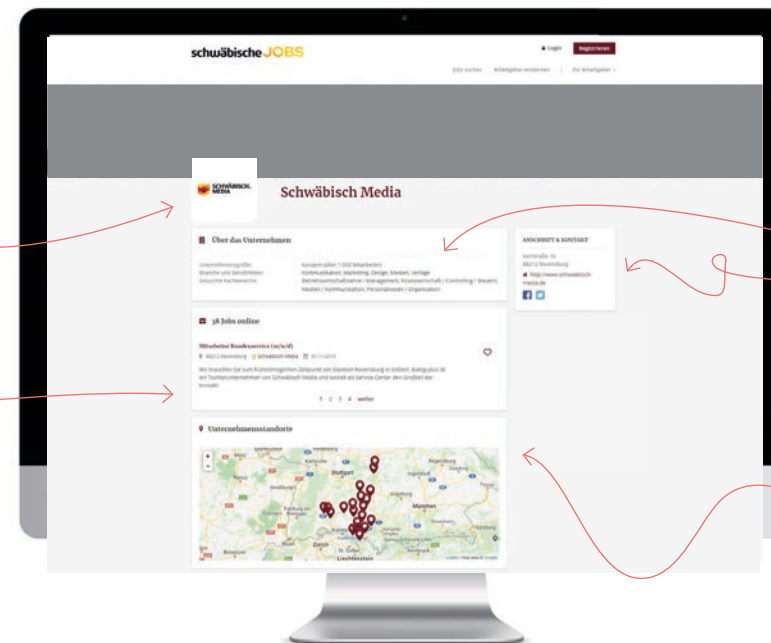

Aktive Stellenanzeigen werden im Porträt aufgeführt

Angabe aller Firmenstandorte (mit Kartenansicht)

Arbeitgeberprofil BASIS

Kostenloser Brancheneintrag im Arbeitgeberverzeichnis auf schwäbische JOBS

- Listung in der Arbeitgeberübersicht
- Wir erstellen Ihr Profil automatisch mit der ersten Stellenausschreibung-Buchung

Firmen-Logo erscheint automatisch auf allen Stellenanzeigen

Aktive Stellenanzeigen werden im Porträt aufgeführt

Haltbare Basisdaten (Anschrift, Branche, gesuchte Fachbereiche, Social Media)

Angabe aller Firmenstandorte (mit Kartenansicht)